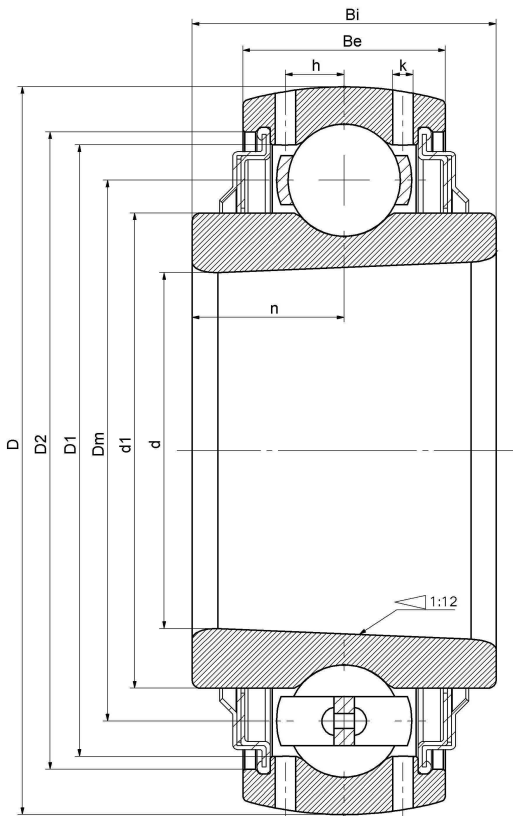

UK324/V2/--F

外球面轴承、偏心套锁紧外球面轴承、三层密封外球面轴承

YSA...

技术信息

主要尺寸和性能参数

d	110mm	内径
D	260mm	外径
d1	登录可见尺寸, 去登录	内圈外径
Dm	190mm	中心径
D1	登录可见尺寸, 去登录	外圈内径
D2	登录可见尺寸, 去登录	密封槽径
Be	63mm	外圈高度
h	22mm	油孔距离
k	3mm	油孔直径
n	43mm	沟道距离
Bi	86mm	内圈高度
Cr	206900N	径向静态额定载荷
Cor	184300N	径向动态额定载荷
≈m	18Kg	重量

*数据表仅为所选产品的尺寸和基本额定载荷概览。请始终遵守本产品的所有更多信息和指南。您可通过我们网站上的联系表了解更多信息。